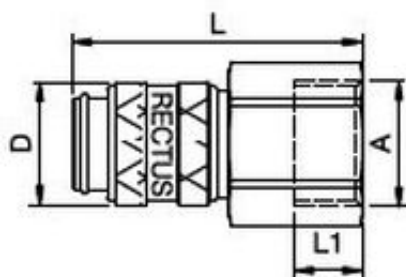

Link do produktu: <https://sklep-agrotur.pl/typ-21-szybkozlacze-z-gwint-wewnetrzny-38-21ka-iw17-mpx-p-19729.html>

TYP 21 SZYBKOZŁĄCZE Z GWINT WEWNĘTRZNY 3/8" 21KA IW17 MPX

Cena	38,00 zł
Dostępność	Dostępny
Czas wysyłki	24 godziny
Numer katalogowy	8309/2
Kod producenta	21KA IW17 MPX

Opis produktu

TYP 21 SZYBKOZŁĄCZE Z GWINT WEWNĘTRZNY 3/8" 21KA IW17 MPX

Złącze Typ 21 jest idealnie dostosowany do pracy w warunkach, gdzie miejsce nabiera szczególnego znaczenia.

Wymiary:

A G 3/8"
D 16 mm
L 38 mm
L1 9 mm