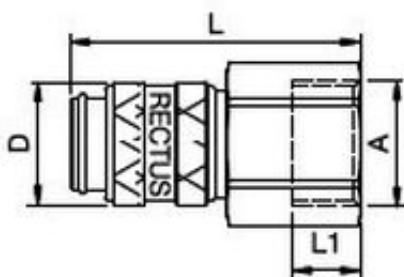

Link do produktu: <https://sklep-agrotur.pl/typ-21-szybkozlacze-z-gwint-wewnetrzny-38-21ka-iw17-mpx-p-19729.html>

TYP 21 SZYBKOZŁĄCZE Z GWINT WEWNĘTRZNY 3/8" 21KA IW17 MPX

Cena	38,00 zł
Dostępność	Dostępny
Czas wysyłki	24 godziny
Numer katalogowy	8309/2
Kod producenta	21KA IW17 MPX

Opis produktu

TYP 21 SZYBKOZŁĄCZE Z GWINT WEWNĘTRZNY 3/8" 21KA IW17 MPX

Złącze Typ 21 jest idealnie dostosowany do pracy w warunkach, gdzie miejsce nabiera szczególnego znaczenia.

Wymiary:

A G 3/8"
D 16 mm
L 38 mm
L1 9 mm