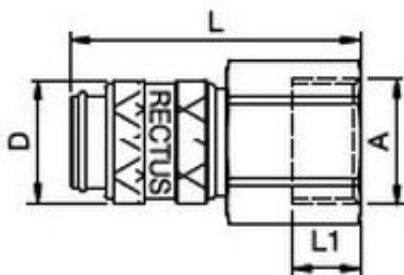

Link do produktu: <https://sklep-agrotur.pl/typ-21-szybkozlacze-z-gwint-wewnetrzny-38-21ka-iw17-mpx-p-19729.html>

TYP 21 SZYBKOZŁĄCZE Z GWINT WEWNĘTRZNY 3/8" 21KA IW17 MPX

Cena	38,00 zł
Dostępność	Dostępny
Czas wysyłki	24 godziny
Numer katalogowy	8309/2
Kod producenta	21KA IW17 MPX

Opis produktu

TYP 21 SZYBKOZŁĄCZE Z GWINT WEWNĘTRZNY 3/8" 21KA IW17 MPX

Złącze Typ 21 jest idealnie dostosowany do pracy w warunkach, gdzie miejsce nabiera szczególnego znaczenia.

Wymiary:

A G 3/8"
D 16 mm
L 38 mm
L1 9 mm