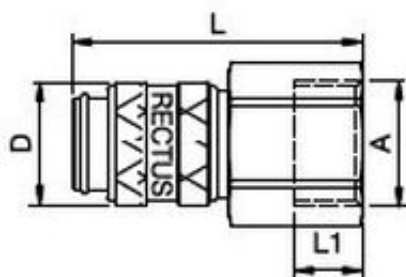

## TYP 21 SZYBKOZŁĄCZE Z GWINT WEWNĘTRZNY 3/8" 21KA IW17 MPX

Cena	<b>38,00 zł</b>
Dostępność	<b>Dostępny</b>
Czas wysyłki	<b>24 godziny</b>
Numer katalogowy	<b>8309/2</b>
Kod producenta	<b>21KA IW17 MPX</b>

#### TYP 21 SZYBKOZŁĄCZE Z GWINT WEWNĘTRZNY 3/8" 21KA IW17 MPX

Złącze Typ 21 jest idealnie dostosowany do pracy w warunkach, gdzie miejsce nabiera szczególnego znaczenia.

Wymiary:

A G 3/8"  
D 16 mm  
L 38 mm  
L1 9 mm