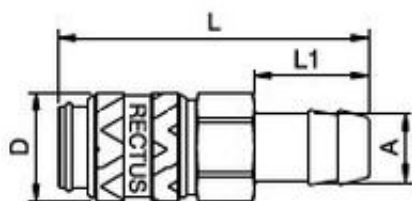

Opis produktu

TYP 21 SZYBKOZŁĄCZE Z KOŃCÓWKĄ NA WĄŻ Ø 6 mm - 21KATF06MPX

Złącze Typ 21 jest idealnie dostosowany do pracy w warunkach, gdzie miejsce nabiera szczególnego znaczenia.

Wymiary:

A	6 mm
D	16 mm
L	38 mm
L1	17 mm