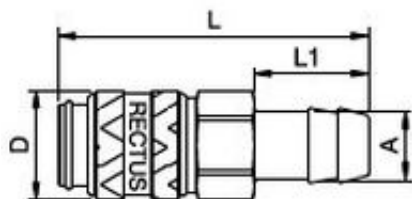

Opis produktu

TYP 21 SZYBKOZŁĄCZE Z KOŃCÓWKĄ NA WĄŻ Ø 6 mm - 21KATF06MPX

Złącze Typ 21 jest idealnie dostosowany do pracy w warunkach, gdzie miejsce nabiera szczególnego znaczenia.

Wymiary:

A	6 mm
D	16 mm
L	38 mm
L1	17 mm