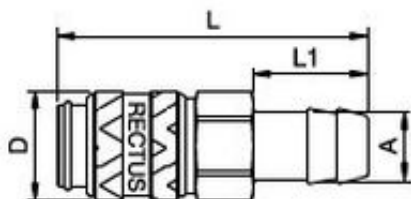

#### TYP 21 SZYBKOZŁĄCZE Z KOŃCÓWKĄ NA WĄŻ Ø 8 mm - 21KATF08MPX

Złącze Typ 21 jest idealnie dostosowany do pracy w warunkach, gdzie miejsce nabiera szczególnego znaczenia.

Wymiary:

A	8 mm
D	16 mm
L	38 mm
L1	17 mm