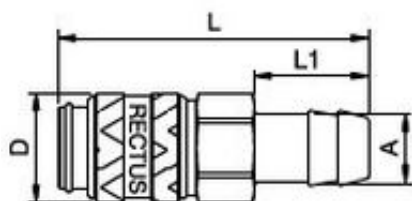

Opis produktu

TYP 21 SZYBKOZŁĄCZE Z KOŃCÓWKĄ NA WĄŻ Ø 8 mm - 21KATF08MPX

Złącze Typ 21 jest idealnie dostosowany do pracy w warunkach, gdzie miejsce nabiera szczególnego znaczenia.

Wymiary:

A	8 mm
D	16 mm
L	38 mm
L1	17 mm