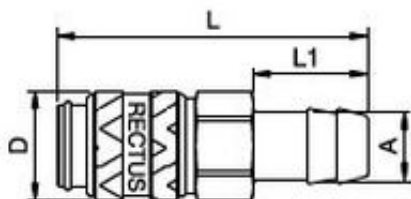

Opis produktu

TYP 21 SZYBKOZŁĄCZE Z KOŃCÓWKĄ NA WĄŻ Ø 8 mm - 21KATF08MPX

Złącze Typ 21 jest idealnie dostosowany do pracy w warunkach, gdzie miejsce nabiera szczególnego znaczenia.

Wymiary:

A	8 mm
D	16 mm
L	38 mm
L1	17 mm