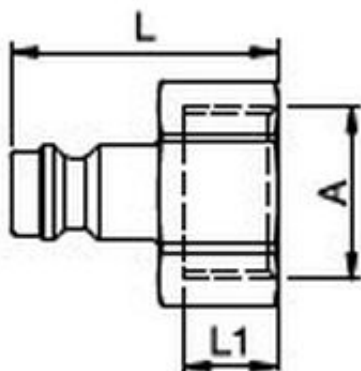

Link do produktu: <https://sklep-agrotur.pl/typ-21-wtyczka-gwint-wewnetrzny-14-21sf-iw13-mxx-p-19726.html>

TYP 21 WTYCZKA GWINT WEWNĘTRZNY 1/4" 21SF IW13 MXX

Cena	9,00 zł
Dostępność	Dostępny
Czas wysyłki	24 godziny
Numer katalogowy	6506/3
Kod producenta	21SF IW13 MXX

Opis produktu

TYP 21 WTYCZKA GWINT WEWNĘTRZNY 1/4" 21SF IW13 MXX

Złącze Typ 21 jest idealnie dostosowany do pracy w warunkach, gdzie miejsce nabiera szczególnego znaczenia.

Wymiary:

A G 1/4"

L 25 mm

L1 9 mm