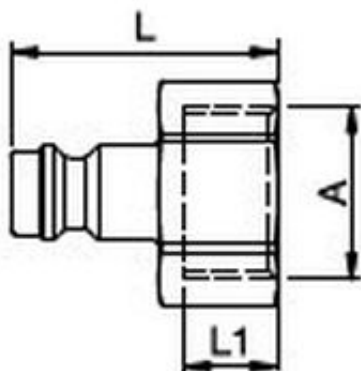

## TYP 21 WTYCZKA GWINT WEWNĘTRZNY 1/4" 21SF IW13 MXX

Cena	<b>9,00 zł</b>
Dostępność	<b>Dostępny</b>
Czas wysyłki	<b>24 godziny</b>
Numer katalogowy	<b>6506/3</b>
Kod producenta	<b>21SF IW13 MXX</b>

### Opis produktu

TYP 21 WTYCZKA GWINT WEWNĘTRZNY 1/4" 21SF IW13 MXX

Złącze Typ 21 jest idealnie dostosowany do pracy w warunkach, gdzie miejsce nabiera szczególnego znaczenia.

Wymiary:

A G 1/4"

L 25 mm

L1 9 mm