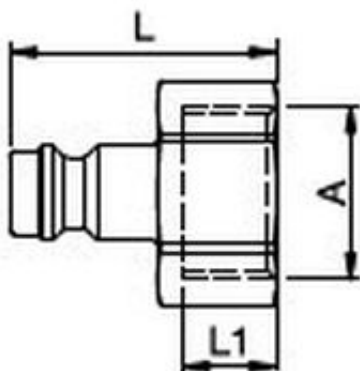

Link do produktu: <https://sklep-agrotur.pl/typ-21-wtyczka-gwint-wewnetrzny-14-21sf-iw13-mxx-p-19726.html>

TYP 21 WTYCZKA GWINT WEWNĘTRZNY 1/4" 21SF IW13 MXX

Cena	9,00 zł
Dostępność	Dostępny
Czas wysyłki	24 godziny
Numer katalogowy	6506/3
Kod producenta	21SF IW13 MXX

Opis produktu

TYP 21 WTYCZKA GWINT WEWNĘTRZNY 1/4" 21SF IW13 MXX

Złącze Typ 21 jest idealnie dostosowany do pracy w warunkach, gdzie miejsce nabiera szczególnego znaczenia.

Wymiary:

A G 1/4"

L 25 mm

L1 9 mm