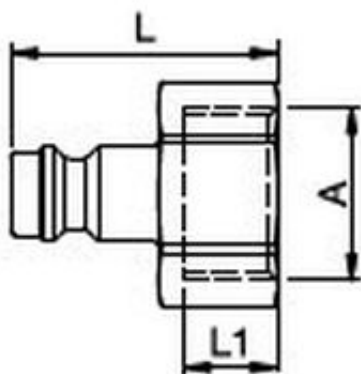

Link do produktu: <https://sklep-agrotur.pl/typ-21-wtyczka-gwint-wewnetrzny-38-21sf-iw17-mxx-p-19727.html>

TYP 21 WTYCZKA GWINT WEWNĘTRZNY 3/8" 21SF IW17 MXX

Cena	11,00 zł
Dostępność	Dostępny
Czas wysyłki	24 godziny
Numer katalogowy	6506/4
Kod producenta	21SF IW17 MXX

Opis produktu

TYP 21 WTYCZKA GWINT WEWNĘTRZNY 3/8" 21SF IW17 MXX

Złącze Typ 21 jest idealnie dostosowany do pracy w warunkach, gdzie miejsce nabiera szczególnego znaczenia.

Wymiary:

A G 3/8"

L 26 mm

L1 9 mm