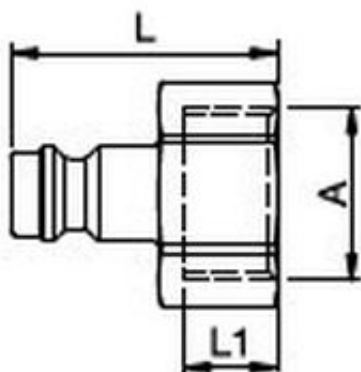

## TYP 21 WTYCZKA GWINT WEWNĘTRZNY 3/8" 21SF IW17 MXX

|                  |                      |
|------------------|----------------------|
| Cena             | <b>11,00 zł</b>      |
| Dostępność       | <b>Dostępny</b>      |
| Czas wysyłki     | <b>24 godziny</b>    |
| Numer katalogowy | <b>6506/4</b>        |
| Kod producenta   | <b>21SF IW17 MXX</b> |

### Opis produktu

TYP 21 WTYCZKA GWINT WEWNĘTRZNY 3/8" 21SF IW17 MXX

Złącze Typ 21 jest idealnie dostosowany do pracy w warunkach, gdzie miejsce nabiera szczególnego znaczenia.

Wymiary:

A G 3/8"

L 26 mm

L1 9 mm