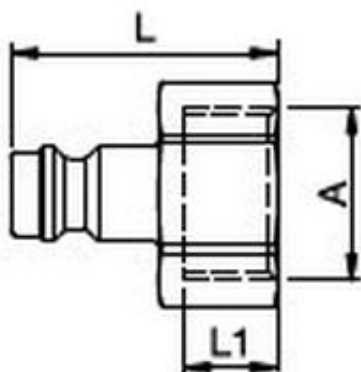

## TYP 21 WTYCZKA GWINT WEWNĘTRZNY 3/8" 21SF IW17 MXX

Cena	<b>11,00 zł</b>
Dostępność	<b>Dostępny</b>
Czas wysyłki	<b>24 godziny</b>
Numer katalogowy	<b>6506/4</b>
Kod producenta	<b>21SF IW17 MXX</b>

### Opis produktu

TYP 21 WTYCZKA GWINT WEWNĘTRZNY 3/8" 21SF IW17 MXX

Złącze Typ 21 jest idealnie dostosowany do pracy w warunkach, gdzie miejsce nabiera szczególnego znaczenia.

Wymiary:

A G 3/8"

L 26 mm

L1 9 mm