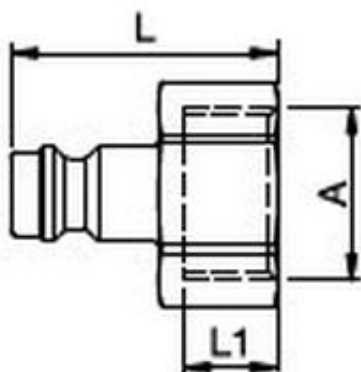

Parametry :

wydajność = 560 l/min

ciśnienie wejściowe = 6 atm.

spadek ciśnienia = 0,5 atm.

Ciśnienie robocze :

0-35 bar, maksymalne statyczne ciśnienie robocze ze współczynnikiem bezpieczeństwa 4:1