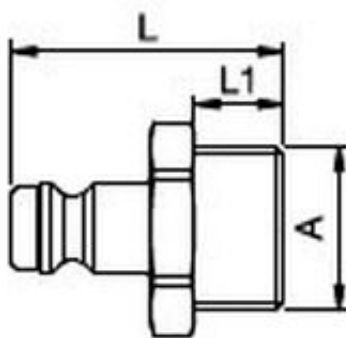

Opis produktu

TYP 21 WTYCZKA GWINT ZEWNĘTRZNY 1/4" 21SF AW13 MXX

Złącze Typ 21 jest idealnie dostosowany do pracy w warunkach, gdzie miejsce nabiera szczególnego znaczenia.

Wymiary:

A G 1/4"

L 28 mm

L1 9 mm