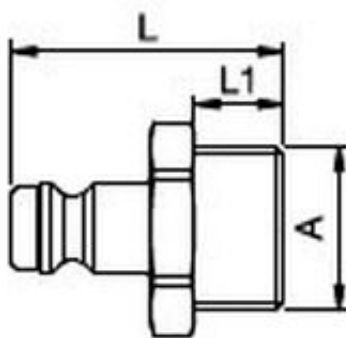

### Opis produktu

TYP 21 WTYCZKA GWINT ZEWNĘTRZNY 3/8" 21SF AW17 MXX

Złącze Typ 21 jest idealnie dostosowany do pracy w warunkach, gdzie miejsce nabiera szczególnego znaczenia.

Wymiary:

A G 3/8"

L 28 mm

L1 8 mm