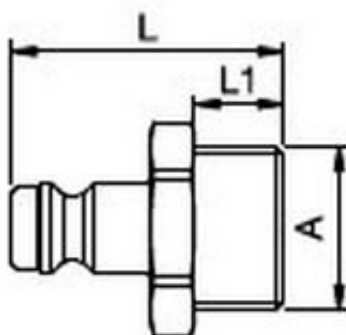

Opis produktu

TYP 21 WTYCZKA GWINT ZEWNĘTRZNY 3/8" 21SF AW17 MXX

Złącze Typ 21 jest idealnie dostosowany do pracy w warunkach, gdzie miejsce nabiera szczególnego znaczenia.

Wymiary:

A G 3/8"

L 28 mm

L1 8 mm