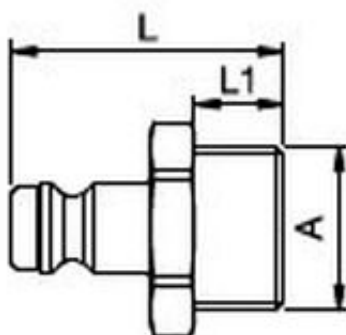

### Opis produktu

TYP 21 WTYCZKA GWINT ZEWNĘTRZNY 3/8" 21SF AW17 MXX

Złącze Typ 21 jest idealnie dostosowany do pracy w warunkach, gdzie miejsce nabiera szczególnego znaczenia.

Wymiary:

A G 3/8"

L 28 mm

L1 8 mm