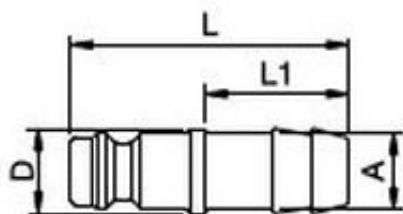

Link do produktu: <https://sklep-agrotur.pl/typ-21-wtyczka-z-tuleja-do-weza-6mm-21sf-tf06mxx-p-19723.html>

TYP 21 WTYCZKA Z TULEJĄ DO WĘŻA Ø 6 MM - 21SF TF06 MXX

Cena	6,00 zł
Dostępność	Zapytaj o dostępność
Czas wysyłki	24 godziny
Numer katalogowy	4607
Kod producenta	21SF TF06MXX

Opis produktu

TYP 21 WTYCZKA Z TULEJĄ DO WĘŻA Ø 6 MM - 21SF TF06 MXX

Złącze Typ 21 jest idealnie dostosowany do pracy w warunkach, gdzie miejsce nabiera szczególnego znaczenia.

Wymiary:

A 6 mm
D 9 mm
L 32 mm
L1 17 mm