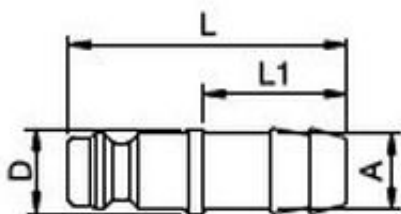

Link do produktu: <https://sklep-agrotur.pl/typ-21-wtyczka-z-tuleja-do-weza-6mm-21sf-tf06mxx-p-19723.html>

TYP 21 WTYCZKA Z TULEJĄ DO WĘŻA Ø 6 MM - 21SF TF06 MXX

Cena	6,00 zł
Dostępność	Zapytaj o dostępność
Czas wysyłki	24 godziny
Numer katalogowy	4607
Kod producenta	21SF TF06MXX

Opis produktu

TYP 21 WTYCZKA Z TULEJĄ DO WĘŻA Ø 6 MM - 21SF TF06 MXX

Złącze Typ 21 jest idealnie dostosowany do pracy w warunkach, gdzie miejsce nabiera szczególnego znaczenia.

Wymiary:

A 6 mm
D 9 mm
L 32 mm
L1 17 mm