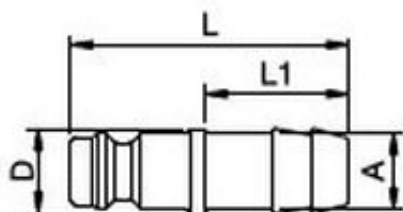

Link do produktu: <https://sklep-agrotur.pl/typ-21-wtyczka-z-tuleja-do-weza-6mm-21sf-tf06mxx-p-19723.html>

TYP 21 WTYCZKA Z TULEJĄ DO WĘŻA Ø 6 MM - 21SF TF06 MXX

Cena	6,00 zł
Dostępność	Zapytaj o dostępność
Czas wysyłki	24 godziny
Numer katalogowy	4607
Kod producenta	21SF TF06MXX

Opis produktu

TYP 21 WTYCZKA Z TULEJĄ DO WĘŻA Ø 6 MM - 21SF TF06 MXX

Złącze Typ 21 jest idealnie dostosowany do pracy w warunkach, gdzie miejsce nabiera szczególnego znaczenia.

Wymiary:

A 6 mm
D 9 mm
L 32 mm
L1 17 mm