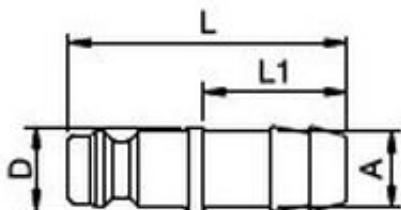

## TYP 21 WTYCZKA Z TULEJĄ DO WĘŻA Ø 8 MM - 21SF TF08 MXX

Cena	<b>5,00 zł</b>
Dostępność	<b>Dostępny</b>
Czas wysyłki	<b>24 godziny</b>
Numer katalogowy	<b>6548</b>
Kod producenta	<b>26SFTF08MXX</b>

#### TYP 21 WTYCZKA Z TULEJĄ DO WĘŻA Ø 8 MM - 21SF TF08 MXX

Złącze Typ 21 jest idealnie dostosowany do pracy w warunkach, gdzie miejsce nabiera szczególnego znaczenia.

Wymiary:

A 8 mm  
D 9 mm  
L 32 mm  
L1 17 mm