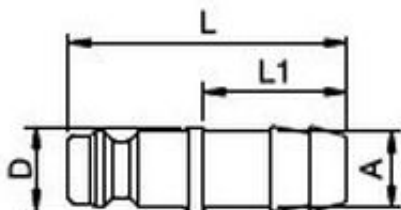

Link do produktu: <https://sklep-agrotur.pl/typ-21-wtyczka-z-tuleja-do-weza-8-mm-21sf-tf08-mxx-p-19722.html>

TYP 21 WTYCZKA Z TULEJĄ DO WĘŻA Ø 8 MM - 21SF TF08 MXX

Cena	5,00 zł
Dostępność	Dostępny
Czas wysyłki	24 godziny
Numer katalogowy	6548
Kod producenta	26SFTF08MXX

Opis produktu

TYP 21 WTYCZKA Z TULEJĄ DO WĘŻA Ø 8 MM - 21SF TF08 MXX

Złącze Typ 21 jest idealnie dostosowany do pracy w warunkach, gdzie miejsce nabiera szczególnego znaczenia.

Wymiary:

A 8 mm
D 9 mm
L 32 mm
L1 17 mm