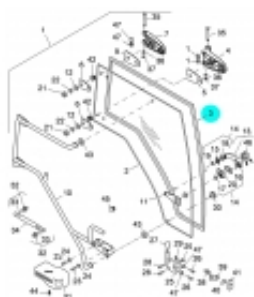

Link do produktu: <https://sklep-agrotur.pl/uszczelka-szyby-drzwi-4220288m2-p-20544.html>

USZCZELKA SZYBY DRZWI 4220288M2

Cena	550,00 zł
Dostępność	Zapytaj o dostępność
Czas wysyłki	24 godziny
Numer katalogowy	200.161
Kod producenta	4220288M2
Producent	ARGO TRACTORS

Opis produktu

USZCZELKA SZYBY DRZWI 4220288M2

Zastosowanie:

McCormick

- Cx xtrashift tier 3 restyling (2009 - 2011) RPC4
- G-MAX Tier 3 New Cab (2012) RP75
- Mc Power4 Tier 3 Restyling (2009 - 2013) RPB2
- MTX Tier3 Restyling (2009) RPD1
- TTX Tier 3 (2007 - 2013) XTX4
- X60 Series (2011 - 2014) RP67
- X70 Series Tier 4 (2012 - 2013) RPE1
- Xtx tier 3 (2007 - 2013) XTX3