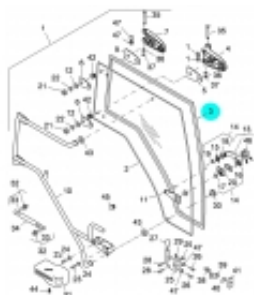

Link do produktu: <https://sklep-agrotur.pl/uszczelka-szyby-drzwi-4220288m2-p-20544.html>

USZCZELKA SZYBY DRZWI 4220288M2

Cena	550,00 zł
Dostępność	Zapytaj o dostępność
Czas wysyłki	24 godziny
Numer katalogowy	200.161
Kod producenta	4220288M2
Producent	ARGO TRACTORS

Opis produktu

USZCZELKA SZYBY DRZWI 4220288M2

Zastosowanie:

McCormick

- Cx xtrashift tier 3 restyling (2009 - 2011) RPC4
- G-MAX Tier 3 New Cab (2012) RP75
- Mc Power4 Tier 3 Restyling (2009 - 2013) RPB2
- MTX Tier3 Restyling (2009) RPD1
- TTX Tier 3 (2007 - 2013) XTX4
- X60 Series (2011 - 2014) RP67
- X70 Series Tier 4 (2012 - 2013) RPE1
- Xtx tier 3 (2007 - 2013) XTX3