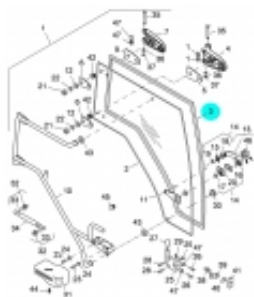

Link do produktu: <https://sklep-agrotur.pl/uszczelka-szyby-drzwi-4220288m2-p-20544.html>

USZCZELKA SZYBY DRZWI 4220288M2

Cena	550,00 zł
Dostępność	Zapytaj o dostępność
Czas wysyłki	24 godziny
Numer katalogowy	200.161
Kod producenta	4220288M2
Producent	ARGO TRACTORS

Opis produktu

USZCZELKA SZYBY DRZWI 4220288M2

Zastosowanie:

McCormick

- Cx xtrashift tier 3 restyling (2009 - 2011) RPC4
- G-MAX Tier 3 New Cab (2012) RP75
- Mc Power4 Tier 3 Restyling (2009 - 2013) RPB2
- MTX Tier3 Restyling (2009) RPD1
- TTX Tier 3 (2007 - 2013) XTX4
- X60 Series (2011 - 2014) RP67
- X70 Series Tier 4 (2012 - 2013) RPE1
- Xtx tier 3 (2007 - 2013) XTX3