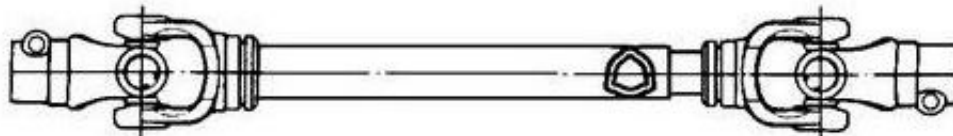

Moc przy 540 rpm 47 kW

Profil rury trójkątny

Kąt pracy maks. 25° (chwilowy maks. 45°)

Zabezpieczenie maszyna Zatrask boczny

Zabezpieczenie ciągnik Zatrask boczny

Długość całkowita w złożeniu L - 1000 mm

Tipo C Tubo triangolare spinato / *Type C Triangular tube with pin*