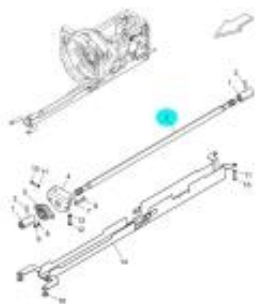

Link do produktu: <https://sklep-agrotur.pl/walek-przedniego-napedu-od-skrzyni-mccormick-landini-3663926m1-p-21966.html>

## WAŁEK PRZEDNIEGO NAPĘDU OD SKRZYNI MCCORMICK, LANDINI 3663926M1

Cena	<b>1 800,00 zł</b>
Dostępność	<b>Dostępny</b>
Numer katalogowy	<b>1026</b>
Kod producenta	<b>3663926M1</b>

### Opis produktu

WAŁEK PRZEDNIEGO NAPĘDU OD SKRZYNI MCCORMICK, LANDINI 3663926M1

Zastosowanie:

McCormick

F E-Line Restyling (2010 - 2022) RP56

F Top Restyling (2010 - 2022) RP55

F/XL Tier 2 (2003 - 2008) RP51