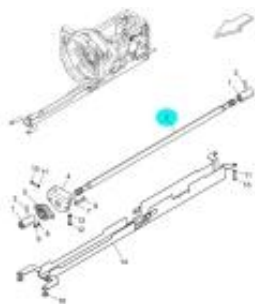

Link do produktu: <https://sklep-agrotur.pl/walek-przedniego-napedu-od-skrzyni-mccormick-landini-3663926m1-p-21966.html>

WAŁEK PRZEDNIEGO NAPĘDU OD SKRZYNI MCCORMICK, LANDINI 3663926M1

Cena	1 800,00 zł
Dostępność	Dostępny
Numer katalogowy	1026
Kod producenta	3663926M1

Opis produktu

WAŁEK PRZEDNIEGO NAPĘDU OD SKRZYNI MCCORMICK, LANDINI 3663926M1

Zastosowanie:

McCormick

F E-Line Restyling (2010 - 2022) RP56

F Top Restyling (2010 - 2022) RP55

F/XL Tier 2 (2003 - 2008) RP51

F/XL Tier 3 (2008 - 2009) RP53