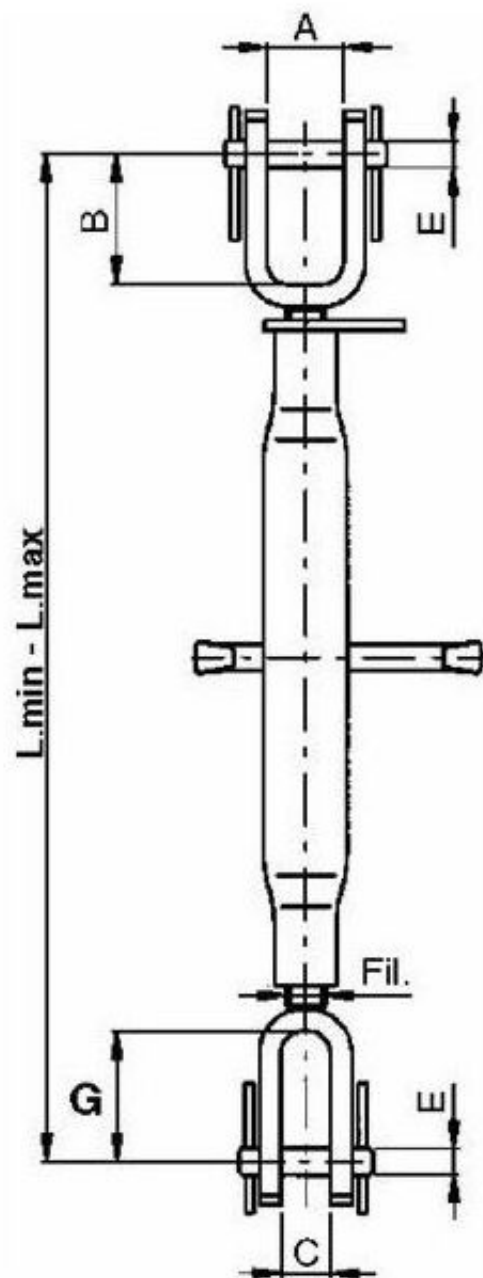

Link do produktu: <https://sklep-agrotur.pl/wieszak-belki-l500-650-abl1920-p-19636.html>

WIESZAK BELKI L500-650, ABL1920

Cena	155,00 zł
Dostępność	Dostępny
Czas wysyłki	24 godziny
Numer katalogowy	01683
Kod producenta	01683
Producent	AMA

Opis produktu

WIESZAK BELKI L500-650, ABL1920

Wymiar A	40 mm
Wymiar B	70 mm
Wymiar C	24 mm
Wymiar E	18 mm
Wymiar F	27x3
Wymiar G	72 mm

Minimalna długość 500 mm

Maksymalna długość 650 mm