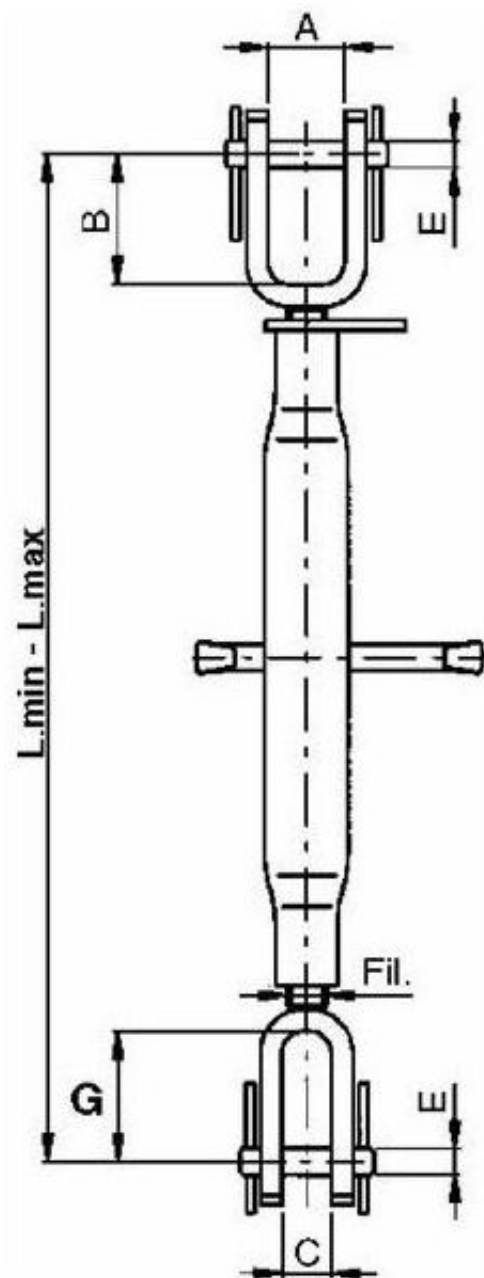

Link do produktu: <https://sklep-agrotur.pl/wieszak-belki-l500-650-abl1920-p-19636.html>

WIESZAK BELKI L500-650, ABL1920

Cena	135,00 zł
Dostępność	Zapytaj o dostępność
Czas wysyłki	24 godziny
Numer katalogowy	01683
Kod producenta	01683
Producent	AMA

Opis produktu

WIESZAK BELKI L500-650, ABL1920

Wymiar A	40 mm
Wymiar B	70 mm
Wymiar C	24 mm
Wymiar E	18 mm
Wymiar F	27x3
Wymiar G	72 mm

Minimalna długość 500 mm

Maksymalna długość 650 mm