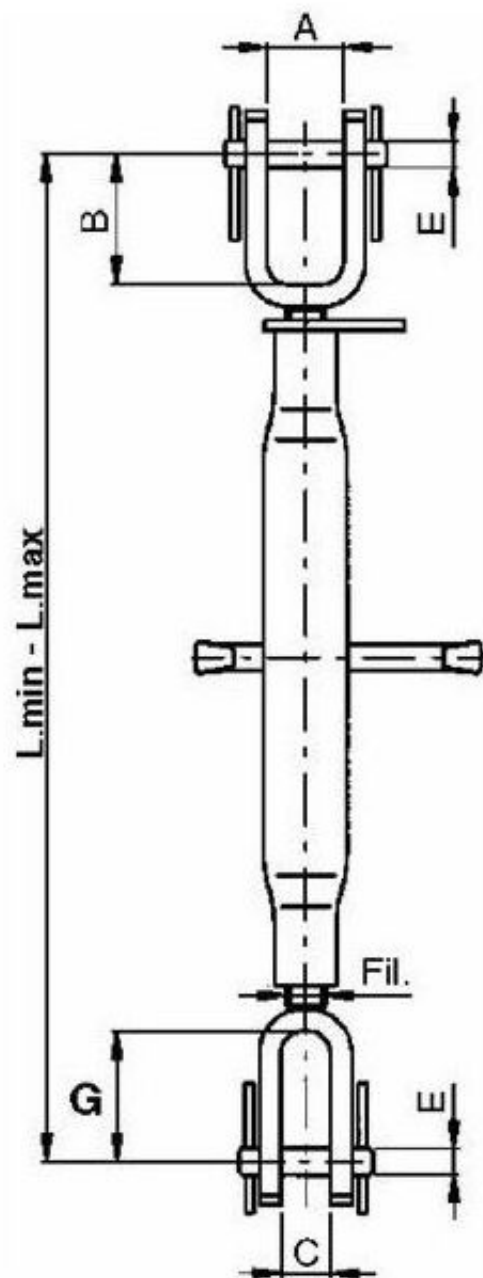

Link do produktu: <https://sklep-agrotur.pl/wieszak-belki-l500-650-abl1920-p-19636.html>

WIESZAK BELKI L500-650, ABL1920

Cena	135,00 zł
Dostępność	Zapytaj o dostępność
Czas wysyłki	24 godziny
Numer katalogowy	01683
Kod producenta	01683
Producent	AMA

Opis produktu

WIESZAK BELKI L500-650, ABL1920

Wymiar A	40 mm
Wymiar B	70 mm
Wymiar C	24 mm
Wymiar E	18 mm
Wymiar F	27x3
Wymiar G	72 mm

Minimalna długość 500 mm

Maksymalna długość 650 mm