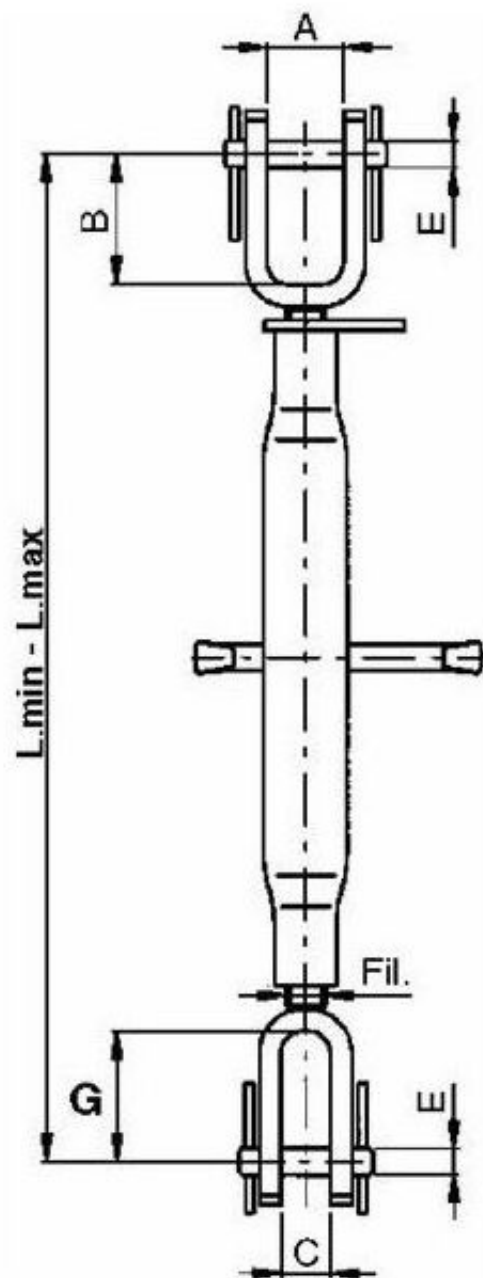

Link do produktu: <https://sklep-agrotur.pl/wieszak-belki-l500-650-abl1920-p-19636.html>

WIESZAK BELKI L500-650, ABL1920

Cena	135,00 zł
Dostępność	Dostępny
Czas wysyłki	24 godziny
Numer katalogowy	01683
Kod producenta	01683
Producent	AMA

Opis produktu

WIESZAK BELKI L500-650, ABL1920

Wymiar A	40 mm
Wymiar B	70 mm
Wymiar C	24 mm
Wymiar E	18 mm
Wymiar F	27x3
Wymiar G	72 mm

Minimalna długość 500 mm

Maksymalna długość 650 mm