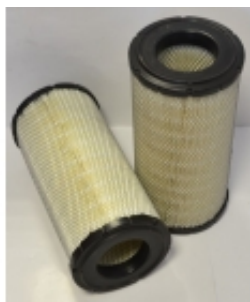

Link do produktu: <https://sklep-agrotur.pl/wklad-filtra-powietrza-wstepny-3658044m1-p-17188.html>

WKŁAD FILTRA POWIETRZA WSTĘPNY 3658044M1

Cena	220,00 zł
Dostępność	Dostępny
Czas wysyłki	24 godziny
Numer katalogowy	3917
Kod producenta	3658044M1
Producent	ARGO TRACTORS

Opis produktu

WKŁAD FILTRA POWIETRZA WSTĘPNY **3658044M1**

McCormick

- - MTX (2002-2007)
- - XTX

Landini

- - Landpower/ Landpower T-Tronic
- - Legend

CASE

- - MXM MXM120 , MXM130 , MXM140 , MXM155
- - Puma Puma115 , Puma125 , Puma130 CVT , Puma140 , Puma145 CVT , Puma150 , Puma155 , Puma160 CVT , Puma165