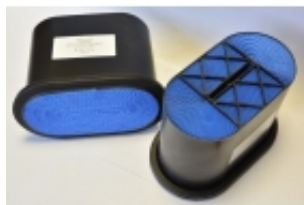

Link do produktu: <https://sklep-agrotur.pl/wklad-filtra-powietrza-wstepny-6503092m1-p-17134.html>

WKŁAD FILTRA POWIETRZA WSTĘPNY 6503092M1

| | |
|------------------|-----------------------------|
| Cena | 425,00 zł |
| Dostępność | Zapytaj o dostępność |
| Czas wysyłki | 24 godziny |
| Numer katalogowy | 3707 |
| Kod producenta | 6503092M1 |
| Producent | ARGO TRACTORS |

Opis produktu

WKŁAD FILTRA POWIETRZA WSTĘPNY **6503092M1**

McCormick

- - F TOP/ F E-line 70, 85, 100, 110, 120
- - C-Max/ C-Max RPS 100, 110 Tier 3
- - T-Max 100, 110, 115

Landini

- - Globalfarm
- - Powerfarm 100, 110 (2008-....)
- - Rex 70,0 85, 100, 110, 120 (2010-....)
- - Seria 5 H (2009-....)