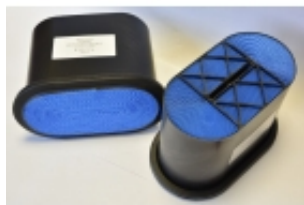

Link do produktu: <https://sklep-agrotur.pl/wklad-filtra-powietrza-wstepny-6503092m1-p-17134.html>

WKŁAD FILTRA POWIETRZA WSTĘPNY 6503092M1

Cena	425,00 zł
Dostępność	Zapytaj o dostępność
Czas wysyłki	24 godziny
Numer katalogowy	3707
Kod producenta	6503092M1
Producent	ARGO TRACTORS

Opis produktu

WKŁAD FILTRA POWIETRZA WSTĘPNY **6503092M1**

McCormick

- - F TOP/ F E-line 70, 85, 100, 110, 120
- - C-Max/ C-Max RPS 100, 110 Tier 3
- - T-Max 100, 110, 115

Landini

- - Globalfarm
- - Powerfarm 100, 110 (2008-....)
- - Rex 70,0 85, 100, 110, 120 (2010-....)
- - Seria 5 H (2009-....)