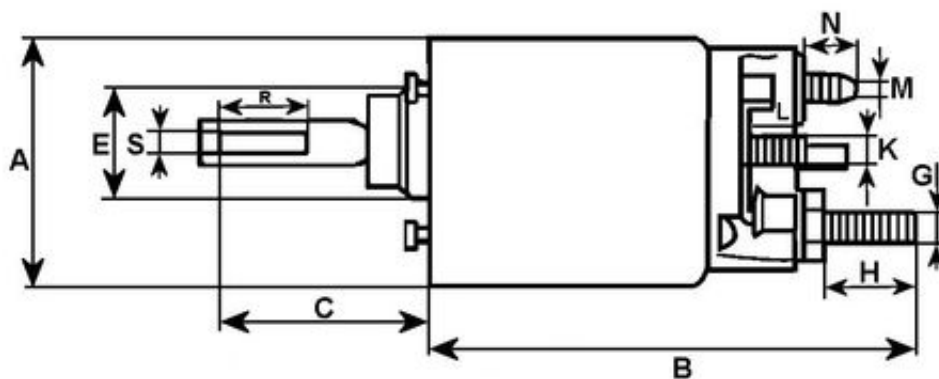

Kod producenta **133531**

Producent **HC-CARGO**

Opis produktu

WŁĄCZNIK ELEKTROMAGNETYCZNY 133531

Dane elektryczne:

Napięcie 12

Wymiary:

A Średn. zewn. w mm 53.80

B Długość całkowita w mm 181.00

Liczba otworów montażowych 2

Otwór montażowy 1 15

Otwór montażowy 2 45

Rdzeń:

Q Długość mm 92.35

S Średn. wewn. końcówki oczkowej 5.50

Nakładka:

G B+ M8

H Wysokość B+ 13.00

Zacisk 50 mm 6.30

M Śruba cewki M8

N Śruba cewki l. 13.00

Liczba złączy 3

Zastępuje:

000077121010 lucas ; 000077132010 lucas ; 000077133010 lucas ; 085541320010 lucas ; 085541322010 lucas ;
085541325010 lucas ; 1-613 ZM ; 28730188 Perkins ; 28730189 Perkins ; 60933111 lucas ; 613 ZM ; 76397 lucas ; 77121
Magneti Marelli ; 77121 lucas ; 77131 lucas ; 77132 lucas ; 77132 Magneti Marelli ; 77133 lucas ; 77133 Magneti Marelli ;