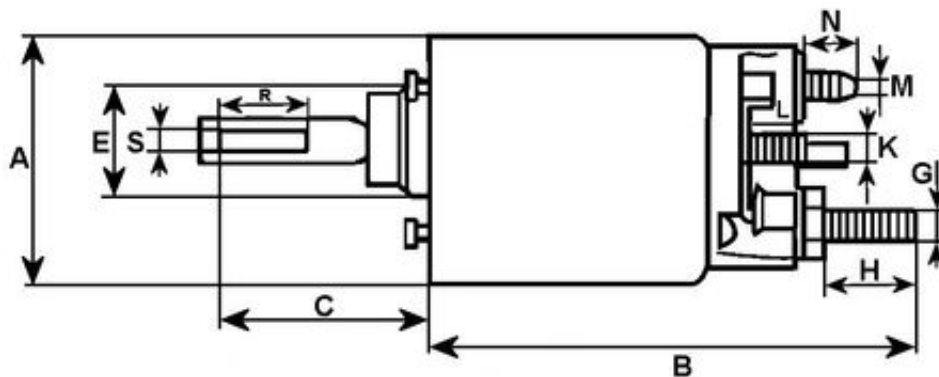

Opis produktu

WŁĄCZNIK ELEKTROMAGNETYCZNY 133531

Dane elektryczne:
Napięcie 12
Wymiary:

A	Średn. zewn. w mm	53.80
B	Długość całkowita w mm	181.00
	Liczba otworów montażowych	2
	Otwór montażowy 1	15
	Otwór montażowy 2	45
	Rdzeń:	
Q	Długość mm	92.35
S	Średn. wewn. końcówki oczkowej	5.50
	Nakładka:	
G	B+ M8	
H	Wysokość B+	13.00
	Zacisk 50 mm	6.30
M	Śruba cewki	M8
N	Śruba cewki l.	13.00
	Liczba złączy	3