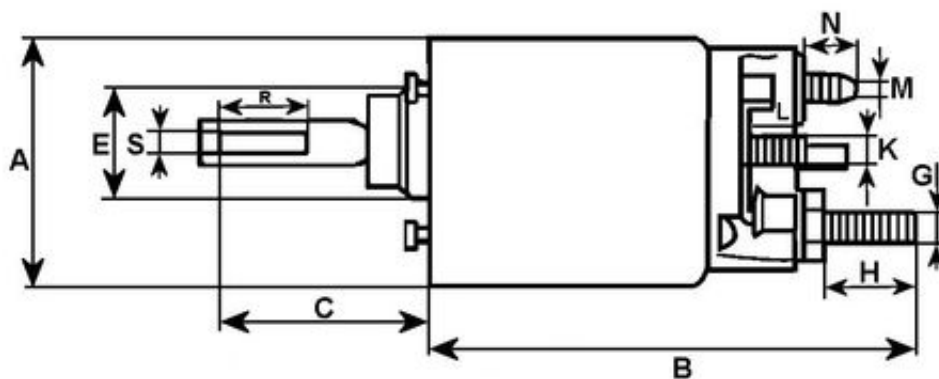

#### WŁĄCZNIK ELEKTROMAGNETYCZNY 133531

Dane elektryczne:

Napięcie 12

Wymiary:

A Średn. zewn. w mm 53.80

B Długość całkowita w mm 181.00

Liczba otworów montażowych 2

Otwór montażowy 1 15

Otwór montażowy 2 45

Rdzeń:

Q Długość mm 92.35

S Średn. wewn. końcówki oczkowej 5.50

Nakładka:

G B+ M8

H Wysokość B+ 13.00

Zacisk 50 mm 6.30