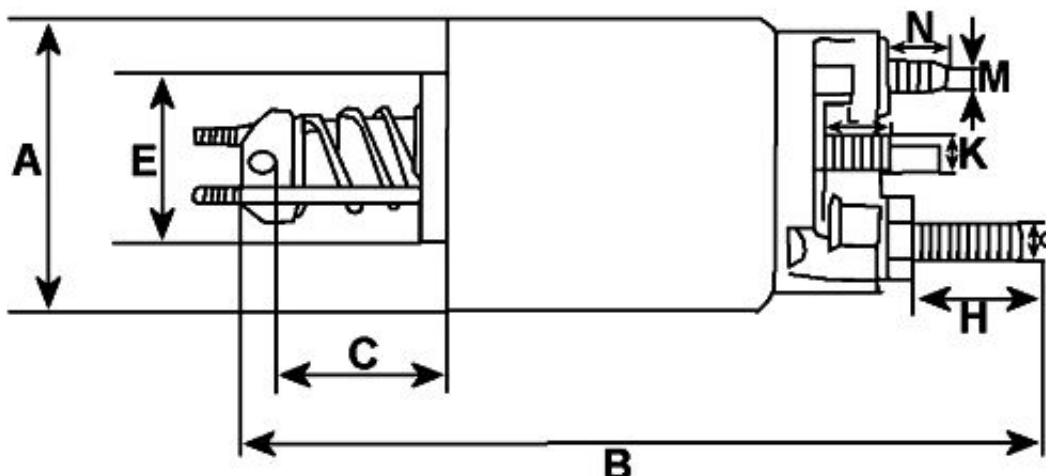

Opis produktu

WŁĄCZNIK ELEKTROMAGNETYCZNY ROZRUSZNIKA 131248 3473937M91

Zastosowanie:
Case, Ford, New Holland, Massey Ferguson.

Dane elektryczne:
Napięcie 12V

Wymiary:

A Średn. zewn. w mm 55.20

B	Długość całkowita w mm	204.65
Liczba otworów montażowych	2	
E	Średn. wewn. pokrywy mm	26.00
Rdzeń		
Q	Długość mm	93.10
Obudowa		
D	Średn. zewn. pokrywy mm	59.75

G B+ M8
Wysokość B+ 22.55
Zacisk 50 mm 6.30
M Śruba cewki M6
N Śruba cewki I. 18.10
Liczba złączy 4

Nr. Porównawcze:

2701E11390A - Ford ; 27228A - lucas ; 3206518R2 - Case ; 3473937M91 - Massey Ferguson ; 714-03004 - Jcb ; 76740 - lucas ; 76753 - lucas ; 76756 - lucas ; 76781 - lucas ; 76825 - lucas ; 76833 - lucas ; 76834 - lucas ; 76835 - lucas ; 76836 - lucas ; 76854 - lucas ; 76862 - lucas ; 76864 - lucas ; 76865 - lucas ; 76869 - lucas ; 76881 - lucas ; 76900 - lucas ; 76910 - lucas ; 76911 - lucas ; 76912 - lucas ; 76913 - lucas ; 76928 - lucas ; 76956 - lucas ; 77010 - lucas ; 77025 - lucas ; 77032 - lucas ; 77052 - lucas ; 83912208 - Case ; D4NN11390B - Ford ; D7NN11390B - Ford ; SSL0013 - lucas ; TOB108 - lucas ; TOB110 - lucas ; TOB111 - lucas ; TOB129 - lucas ; TOB133 - lucas ; TOB179 - lucas ; TOB184 - lucas ; ZM-610 - Zm ;