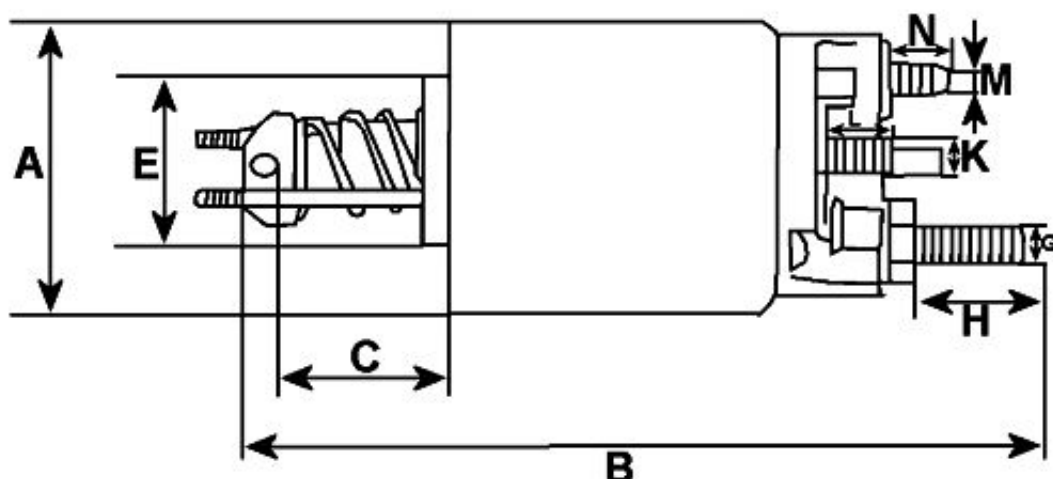

Opis produktu

WŁĄCZNIK ELEKTROMAGNETYCZNY ROZRUSZNIKA 131248 3473937M91

Zastosowanie:
Case, Ford, New Holland, Massey Ferguson.

Dane elektryczne:
Napięcie 12V

Wymiary:

A Średn. zewn. w mm 55.20

B	Długość całkowita w mm	204.65
Liczba otworów montażowych	2	
E	Średn. wewn. pokrywy mm	26.00
Rdzeń		
Q	Długość mm	93.10
Obudowa		
D	Średn. zewn. pokrywy mm	59.75

G B+ M8
Wysokość B+ 22.55
Zacisk 50 mm 6.30
M Śruba cewki M6
N Śruba cewki I. 18.10
Liczba złączy 4

Nr. Porównawcze:

2701E11390A - Ford ; 27228A - lucas ; 3206518R2 - Case ; 3473937M91 - Massey Ferguson ; 714-03004 - Jcb ; 76740 - lucas ; 76753 - lucas ; 76756 - lucas ; 76781 - lucas ; 76825 - lucas ; 76833 - lucas ; 76834 - lucas ; 76835 - lucas ; 76836 - lucas ; 76854 - lucas ; 76862 - lucas ; 76864 - lucas ; 76865 - lucas ; 76869 - lucas ; 76881 - lucas ; 76900 - lucas ; 76910 - lucas ; 76911 - lucas ; 76912 - lucas ; 76913 - lucas ; 76928 - lucas ; 76956 - lucas ; 77010 - lucas ; 77025 - lucas ; 77032 - lucas ; 77052 - lucas ; 83912208 - Case ; D4NN11390B - Ford ; D7NN11390B - Ford ; SSL0013 - lucas ; TOB108 - lucas ; TOB110 - lucas ; TOB111 - lucas ; TOB129 - lucas ; TOB133 - lucas ; TOB179 - lucas ; TOB184 - lucas ; ZM-610 - Zm ;