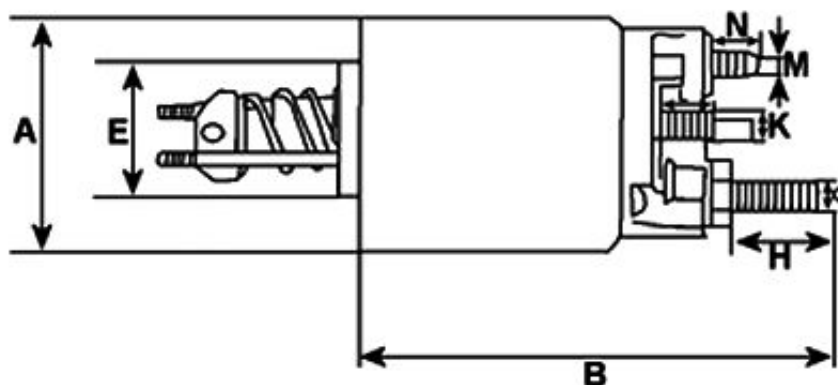

Link do produktu: <https://sklep-agrotur.pl/wlacznik-elektromagnetyczny-rozrusznika-mccormick-230268-p-21768.html>

WŁĄCZNIK ELEKTROMAGNETYCZNY ROZRUSZNIKA MCCORMICK 230268

Cena	250,00 zł
Dostępność	Zapytaj o dostępność
Czas wysyłki	24 godziny
Numer katalogowy	4111
Kod producenta	230268
Producent	HC-CARGO

Opis produktu

WŁĄCZNIK ELEKTROMAGNETYCZNY ROZRUSZNIKA MCCORMICK 230268

Dane elektryczne:

Napięcie 12

Wymiary:

A Średn. zewn. w mm 57.10

B Długość całkowita w mm 171.00

Liczba otworów montażowych 2

Rdzeń:

Q Długość mm 94.20

Nakładka:

G B+ M8

H Wysokość B+ 20.50

Zacisk 50 mm 6.30

M Śruba cewki M8

N Śruba cewki I. 20.00

Liczba złączy 3

Zastępuje Lista części

26257166 lucas

26964060A lucas