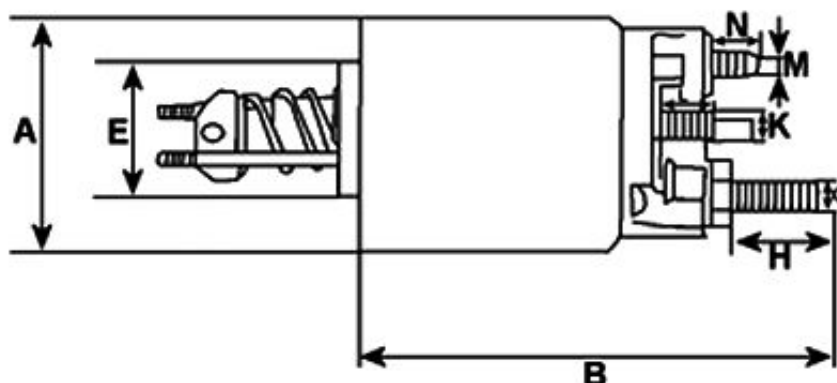

Link do produktu: <https://sklep-agrotur.pl/wlacznik-elektromagnetyczny-rozrusznika-mccormick-230268-p-21768.html>

WŁĄCZNIK ELEKTROMAGNETYCZNY ROZRUSZNIKA MCCORMICK 230268

Cena	250,00 zł
Dostępność	Zapytaj o dostępność
Czas wysyłki	24 godziny
Numer katalogowy	4111
Kod producenta	230268
Producent	HC-CARGO

Opis produktu

WŁĄCZNIK ELEKTROMAGNETYCZNY ROZRUSZNIKA MCCORMICK 230268

Dane elektryczne:

Napięcie 12

Wymiary:

A Średn. zewn. w mm 57.10

B Długość całkowita w mm 171.00

Liczba otworów montażowych 2

Rdzeń:

Q Długość mm 94.20

Nakładka:

G B+ M8

H Wysokość B+ 20.50

Zacisk 50 mm 6.30

M Śruba cewki M8

N Śruba cewki I. 20.00

Liczba złączy 3

Zastępuje Lista części

26257166 lucas

26964060A lucas