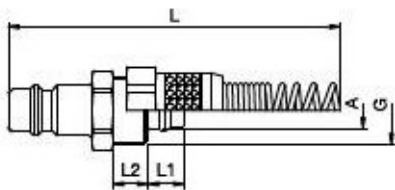

od -20oC do +100oC (NBR)

od -40oC do +120/150oC (EPDM)

od -15oC do +200oC (FKM)

Kompatybilność:

- Rectus 25

- Rectus 1600/1625

- Tema 1600

- Cejn 320

- JWL 520 + JWL 530

i inne produkty niemieckie

Rozmiar A	SW	L	D	L1	L2	G	Wykonanie
9 x 12 mm	17	142		9	8	M 16 x 1	Mosiądz