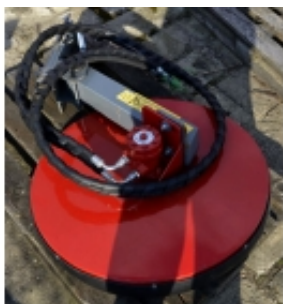

Link do produktu: <https://sklep-agrotur.pl/wykaszarka-hydrauliczna-mcms-warka-wh-p-19855.html>

WYKASZARKA HYDRAULICZNA MCMS WARKA WH

Cena	6 000,00 zł
Dostępność	Zapytaj o dostępność
Numer katalogowy	2372371
KONTAKT	Więcej informacji pod numerem telefonu 509 506 544

Opis produktu

WYKASZARKA HYDRAULICZNA MCMS WARKA WH

Zawieszanym przy pomocy wspornika na kosiarko-rozdrabniaczu. Ma za zadanie wykaszanie trawy pod drzewkami owocowymi w miejscach trudno dostępnych dla kosiarek i kosiarko-rozdrabniaczy. Wspornik wykaszarki mocowany jest na zawiasie, co umożliwia złożenie go na czas transportu. Urządzenie mocowane jest na bocznej ścianie kosiarko-rozdrabniacza i zasilane jest z zewnętrznej hydrauliki ciągnika. Wysokość śmigła wykaszającego współzależna jest z wysokością ustawienia maszyny agregowanej.

PARAMETRY TECHNICZNE

Typ: agregowana z rozdrabniaczem

Źródło napędu: napęd hydrauliczny ciągnika

Typ przekładni: silnik hydrauliczny szybkoobrotowy

Szerokość robocza: 70 cm

Masa: 50 kg

Wymiary (długość x szerokość x wysokość): 128x 78x 30 cm