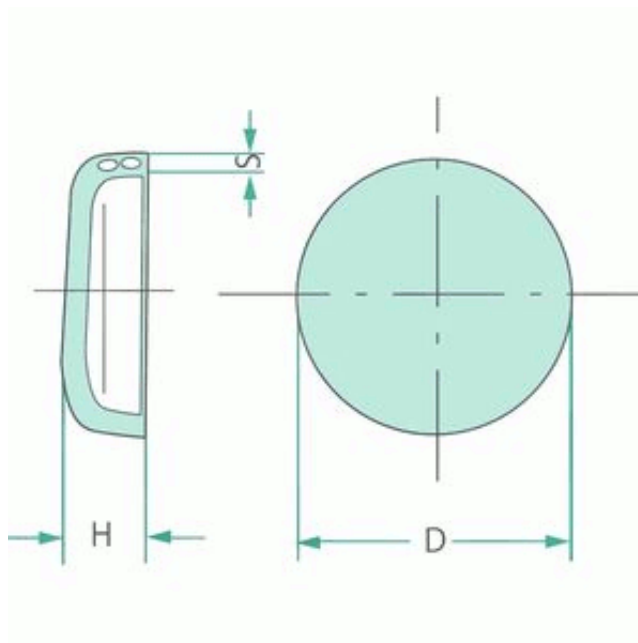

Link do produktu: <https://sklep-agrotur.pl/zaslepka-brok-25-68-x-1-2-x-7-87-mm-380120155-p-20262.html>

ZAŚLEPKA BROK 25,68 X 1,2 X 7,87 MM 380120155

Cena	20,00 zł
Dostępność	Dostępny
Czas wysyłki	24 godziny
Numer katalogowy	380120155
Kod producenta	380120155
Producent	GRANIT

Opis produktu

ZAŚLEPKA BROK 25,68 X 1,2 X 7,87 MM 380120155

Wymiary:

D (mm): 25,68

S (mm): 1,2

H (mm): 7,87

Nr porównawczy:
John Deere: N102039