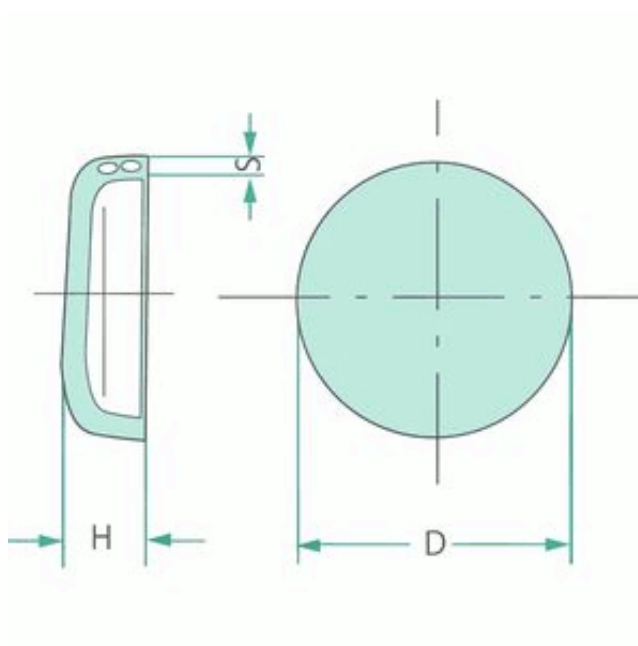

Link do produktu: <https://sklep-agrotur.pl/zaslepka-brok-25-68-x-1-2-x-7-87-mm-380120155-p-20262.html>

ZAŚLEPKA BROK 25,68 X 1,2 X 7,87 MM 380120155

| | |
|------------------|-------------------|
| Cena | 20,00 zł |
| Dostępność | Dostępny |
| Czas wysyłki | 24 godziny |
| Numer katalogowy | 380120155 |
| Kod producenta | 380120155 |
| Producent | GRANIT |

Opis produktu

ZAŚLEPKA BROK 25,68 X 1,2 X 7,87 MM 380120155

Wymiary:

D (mm): 25,68

S (mm): 1,2

H (mm): 7,87

Nr porównawczy:
John Deere: N102039