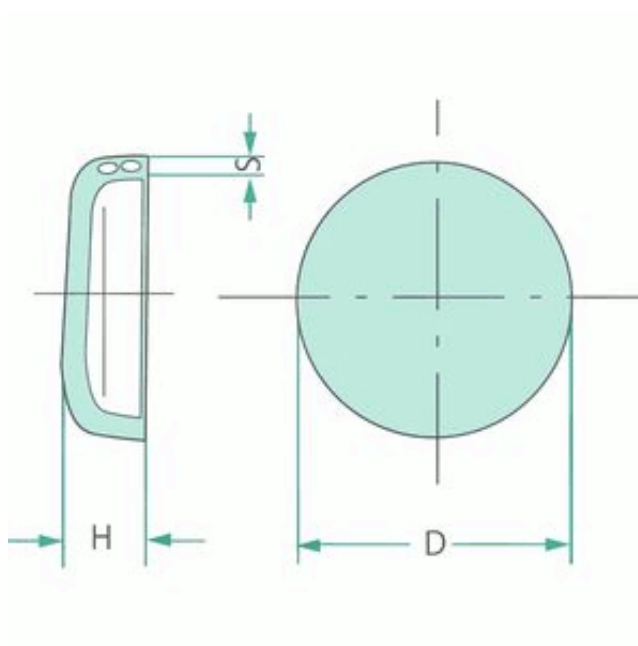

Link do produktu: <https://sklep-agrotur.pl/zaslepka-brok-25-68-x-1-2-x-7-87-mm-380120155-p-20262.html>

ZAŚLEPKA BROK 25,68 X 1,2 X 7,87 MM 380120155

Cena	20,00 zł
Dostępność	Dostępny
Czas wysyłki	24 godziny
Numer katalogowy	380120155
Kod producenta	380120155
Producent	GRANIT

Opis produktu

ZAŚLEPKA BROK 25,68 X 1,2 X 7,87 MM 380120155

Wymiary:

D (mm): 25,68

S (mm): 1,2

H (mm): 7,87

Nr porównawczy:
John Deere: N102039