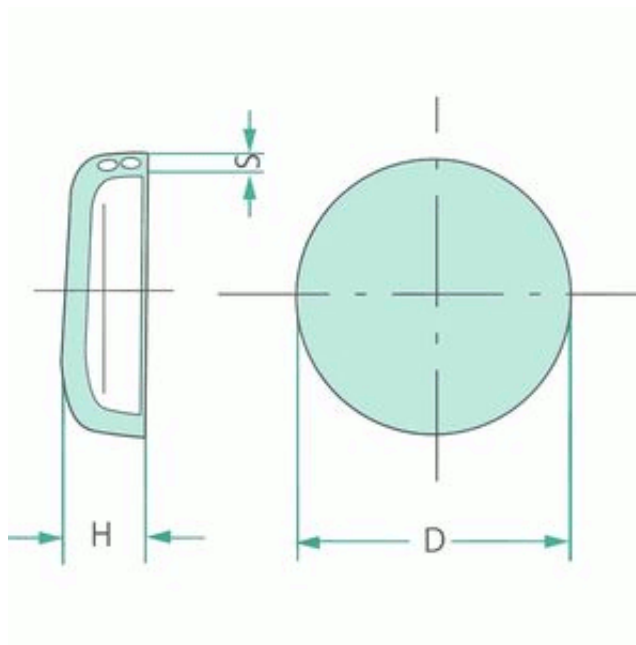

Link do produktu: <https://sklep-agrotur.pl/zaslepka-brok-25-x-1-5-x-8-mm-48544325-p-20261.html>

ZAŚLEPKA BROK 25 X 1,5 X 8 MM 48544325

Cena	9,00 zł
Dostępność	Dostępny
Czas wysyłki	24 godziny
Numer katalogowy	48544
Kod producenta	48544325
Producent	GRANIT

Opis produktu

ZAŚLEPKA BROK 25 X 1,5 X 8 MM 48544325

Wymiary:

D (mm): 25

S (mm): 1,5

H (mm): 8