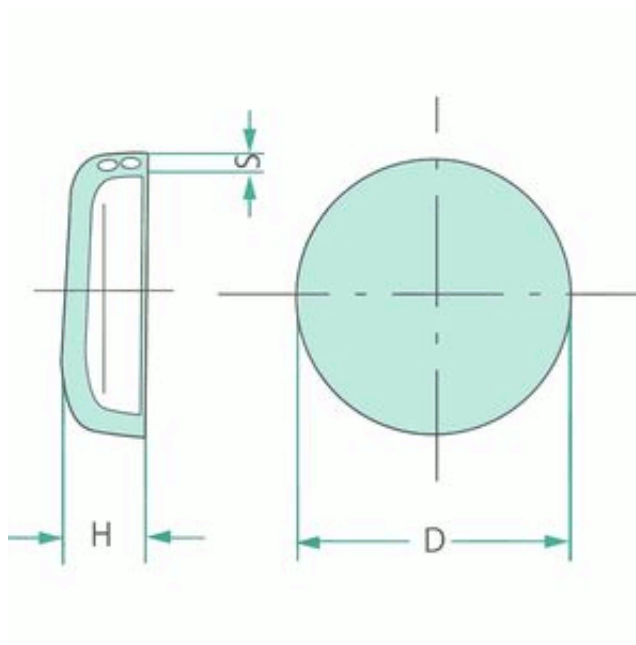

Link do produktu: <https://sklep-agrotur.pl/zaslepka-brok-28-x-1-5-x-9-mm-48544328-p-20263.html>

ZAŚLEPKA BROK 28 X 1,5 X 9 MM 48544328

Cena	10,00 zł
Dostępność	Dostępny
Czas wysyłki	24 godziny
Numer katalogowy	48544328
Kod producenta	48544328
Producent	GRANIT

Opis produktu

ZAŚLEPKA BROK 28 X 1,5 X 9 MM 48544328

Wymiary:

D (mm): 28

S (mm): 1,5

H (mm): 9