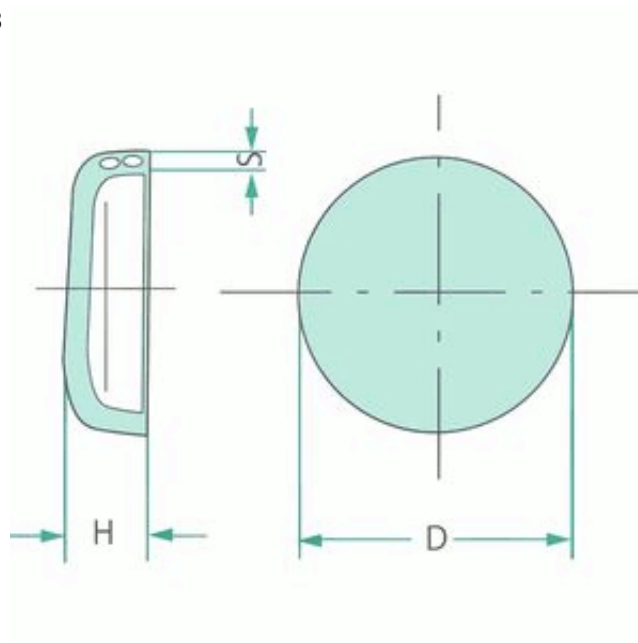

Link do produktu: <https://sklep-agrotur.pl/zaslepka-brok-28-x-1-5-x-9-mm-48544328-p-20263.html>

ZAŚLEPKA BROK 28 X 1,5 X 9 MM 48544328

Cena	10,00 zł
Dostępność	Dostępny
Czas wysyłki	24 godziny
Numer katalogowy	48544328
Kod producenta	48544328
Producent	GRANIT

Opis produktu

ZAŚLEPKA BROK 28 X 1,5 X 9 MM 48544328

Wymiary:

D (mm): 28

S (mm): 1,5

H (mm): 9