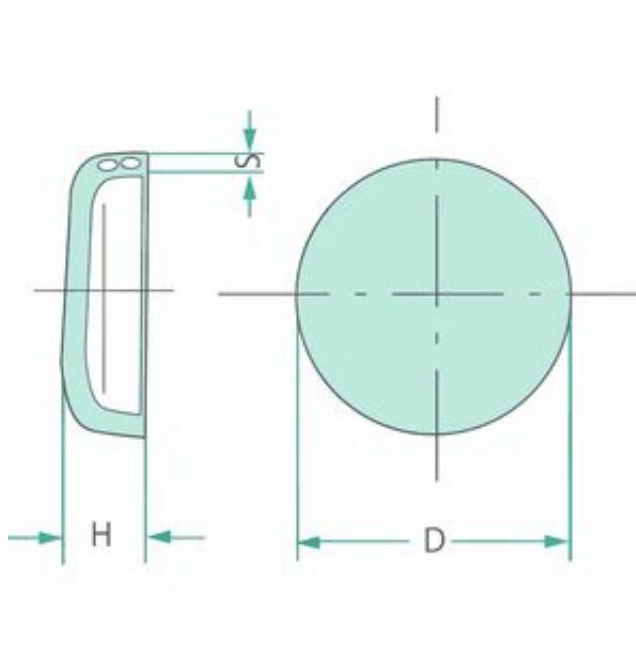

Link do produktu: <https://sklep-agrotur.pl/zaslepka-brok-28-x-1-5-x-9-mm-48544328-p-20263.html>

ZAŚLEPKA BROK 28 X 1,5 X 9 MM 48544328

| | |
|------------------|-------------------|
| Cena | 10,00 zł |
| Dostępność | Dostępny |
| Czas wysyłki | 24 godziny |
| Numer katalogowy | 48544328 |
| Kod producenta | 48544328 |
| Producent | GRANIT |

Opis produktu

ZAŚLEPKA BROK 28 X 1,5 X 9 MM 48544328

Wymiary:

D (mm): 28

S (mm): 1,5

H (mm): 9