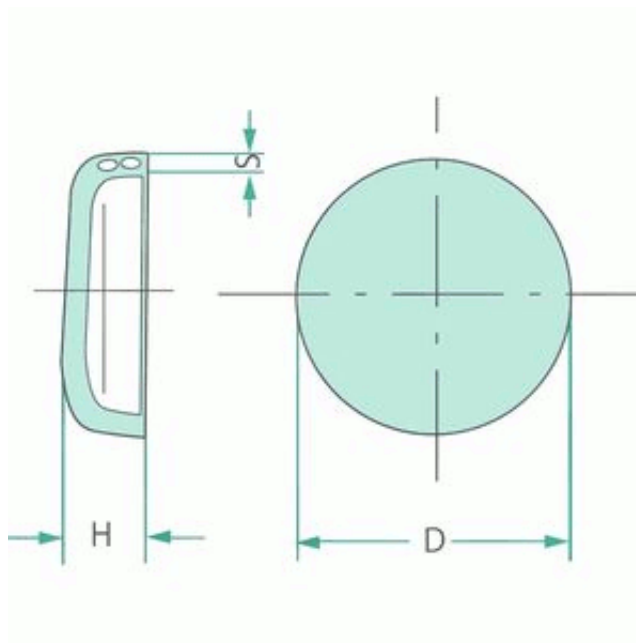

Link do produktu: <https://sklep-agrotur.pl/zaslepka-brok-28-x-1-5-x-9-mm-48544328-p-20263.html>

ZAŚLEPKA BROK 28 X 1,5 X 9 MM 48544328

Cena	10,00 zł
Dostępność	Dostępny
Czas wysyłki	24 godziny
Numer katalogowy	48544328
Kod producenta	48544328
Producent	GRANIT

Opis produktu

ZAŚLEPKA BROK 28 X 1,5 X 9 MM 48544328

Wymiary:

D (mm): 28

S (mm): 1,5

H (mm): 9