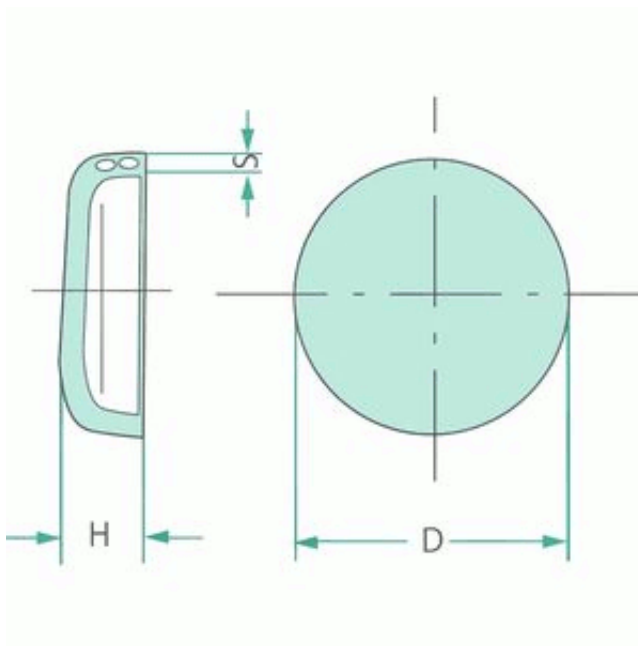

Link do produktu: <https://sklep-agrotur.pl/zaslepka-brok-36-x-1-5-x-11-mm-48544336-p-20266.html>

## ZAŚLEPKA BROK 36 X 1,5 X 11 MM 48544336

Cena	<b>9,00 zł</b>
Dostępność	<b>Dostępny</b>
Czas wysyłki	<b>24 godziny</b>
Numer katalogowy	<b>48544336</b>
Kod producenta	<b>48544336</b>
Producent	<b>GRANIT</b>

### Opis produktu

ZAŚLEPKA BROK 36 X 1,5 X 11 MM 48544336

#### Wymiary:

D (mm): 36

S (mm): 1,5

H (mm): 11