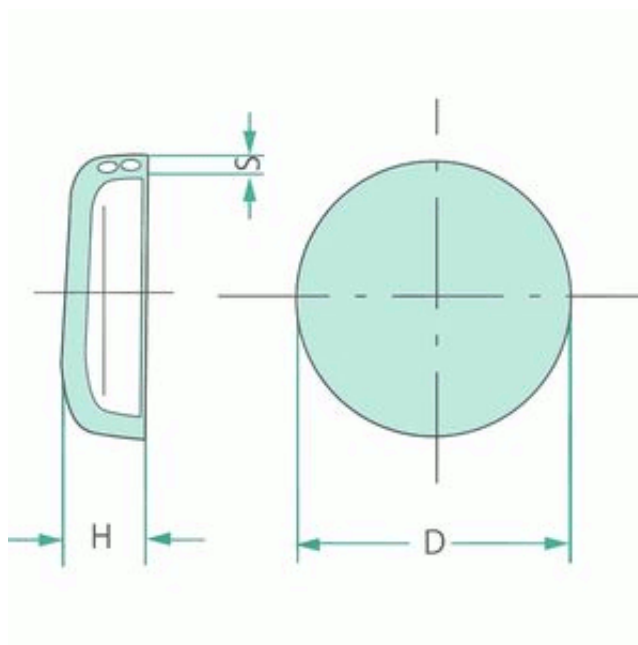

Link do produktu: <https://sklep-agrotur.pl/zaslepka-brok-36-x-1-5-x-11-mm-48544336-p-20266.html>

ZAŚLEPKA BROK 36 X 1,5 X 11 MM 48544336

Cena	9,00 zł
Dostępność	Dostępny
Czas wysyłki	24 godziny
Numer katalogowy	48544336
Kod producenta	48544336
Producent	GRANIT

Opis produktu

ZAŚLEPKA BROK 36 X 1,5 X 11 MM 48544336

Wymiary:

D (mm):	36
S (mm):	1,5
H (mm):	11