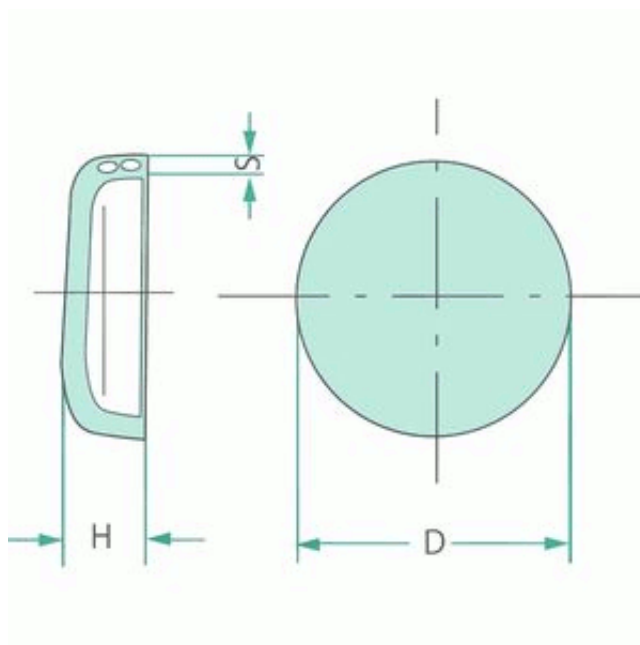

Link do produktu: <https://sklep-agrotur.pl/zaslepka-brok-36-x-1-5-x-11-mm-48544336-p-20266.html>

## ZAŚLEPKA BROK 36 X 1,5 X 11 MM 48544336

Cena	<b>9,00 zł</b>
Dostępność	<b>Dostępny</b>
Czas wysyłki	<b>24 godziny</b>
Numer katalogowy	<b>48544336</b>
Kod producenta	<b>48544336</b>
Producent	<b>GRANIT</b>

### Opis produktu

ZAŚLEPKA BROK 36 X 1,5 X 11 MM 48544336

#### Wymiary:

D (mm): 36

S (mm): 1,5

H (mm): 11