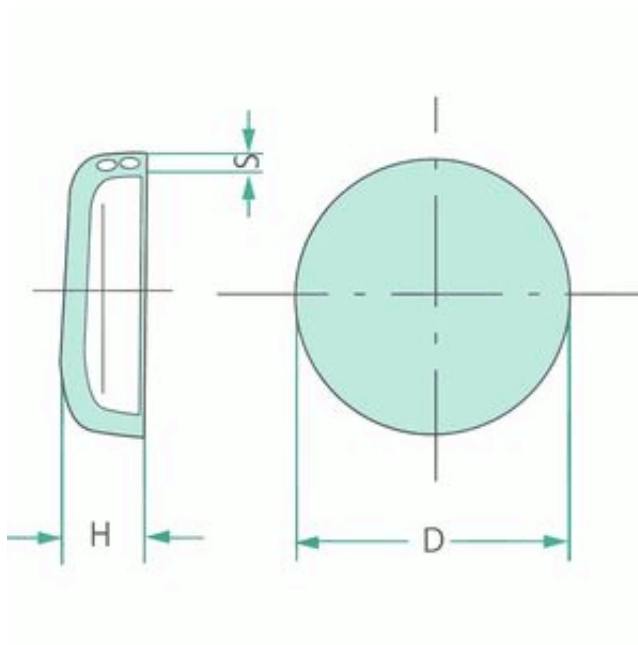

Link do produktu: <https://sklep-agrotur.pl/zaslepka-brok-50-x-1-5-x-15-mm-48544350-p-20336.html>

ZAŚLEPKA BROK 50 X 1,5 X 15 MM 48544350

Cena	10,00 zł
Dostępność	Dostępny
Czas wysyłki	24 godziny
Numer katalogowy	6721
Kod producenta	48544350
Producent	GRANIT

Opis produktu

ZAŚLEPKA BROK 50 X 1,5 X 15 MM 48544350

Wymiary:

D (mm): 50

S (mm): 1,5

H (mm): 15